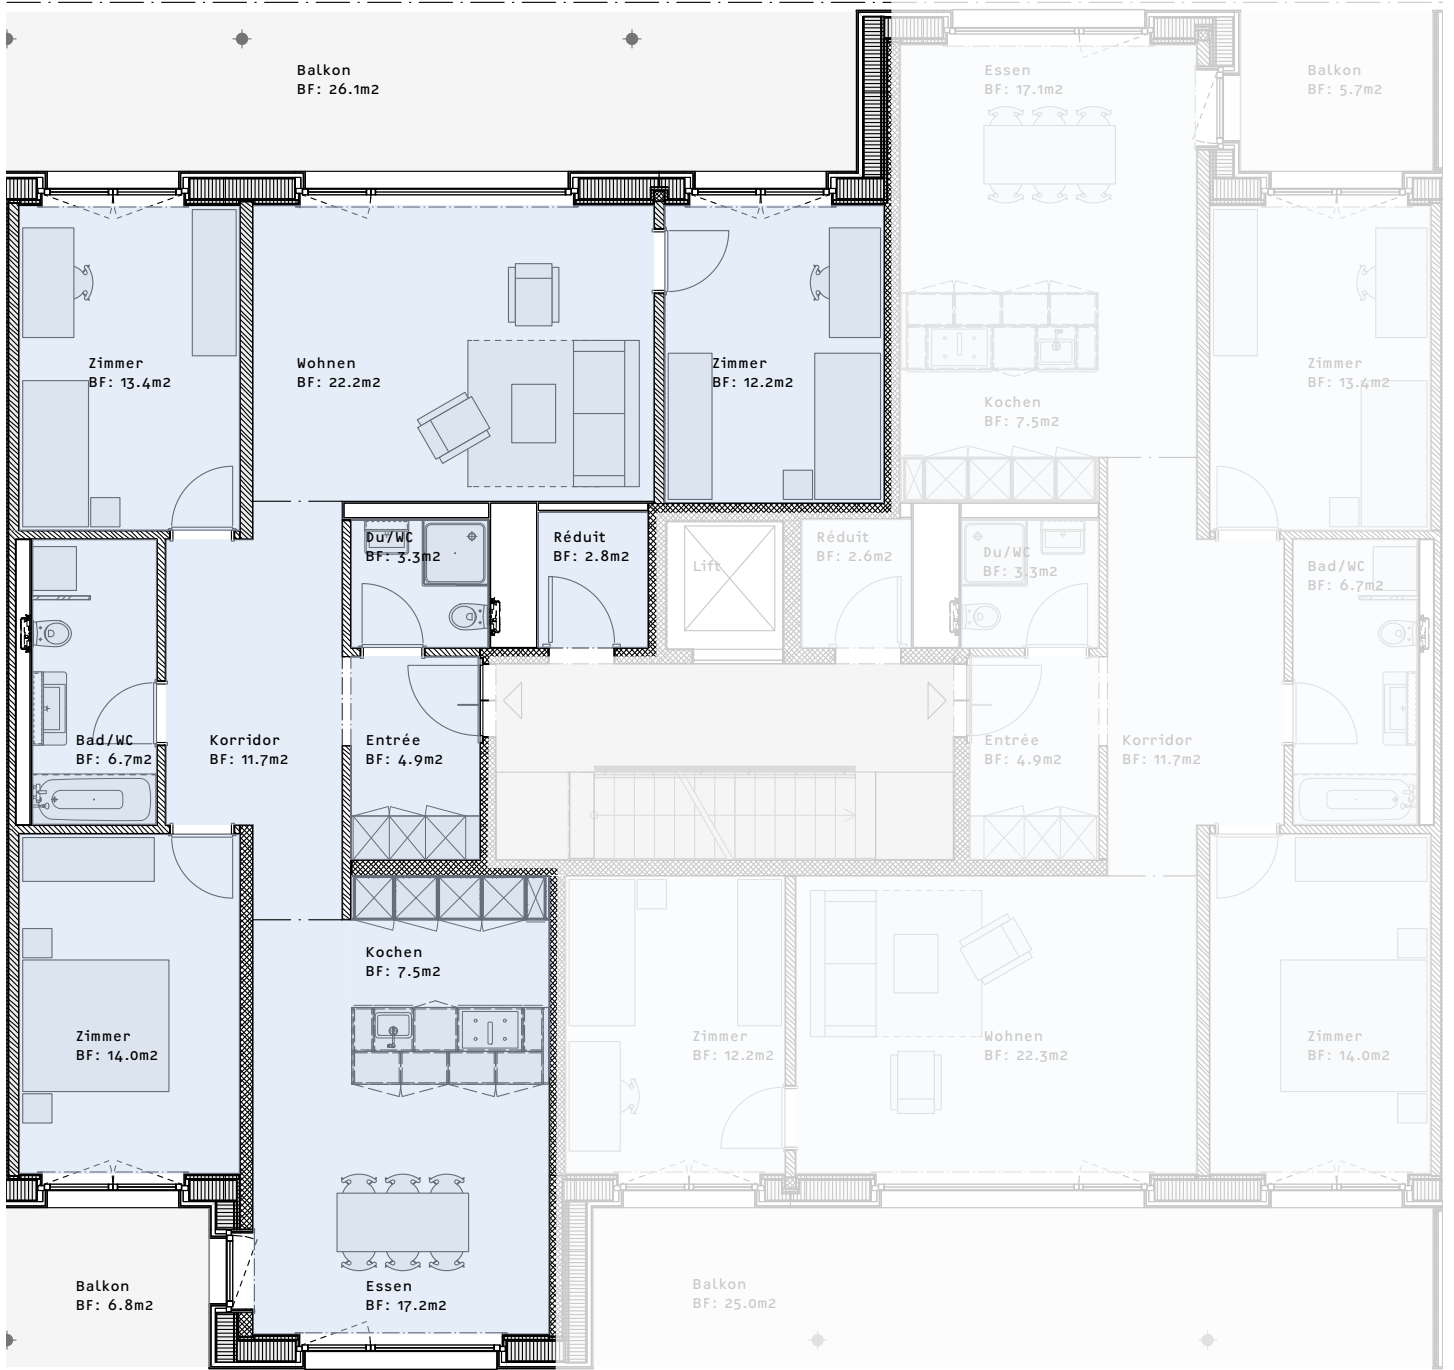

1. OBERGESCHOSS HAUS 4A

Plan Stand 13.04.2023 – Anpassungen möglich

Haus 4A | Wohnung 4A1

4 ½ Zimmer – NWF 124m²

Haus 4A | Wohnung 4Ar1

4 ½ Zimmer – NWF 124m²

redinvest
raumhaft kompetent